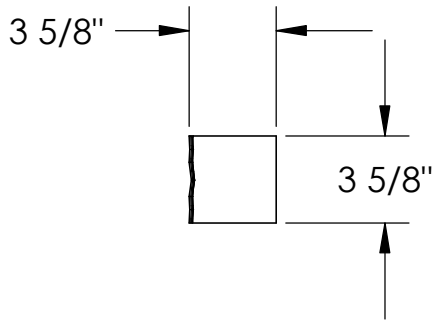

# RockCast Easy Order Form

Profile

Split Stretcher

Qty: \_\_\_\_

<p>Mold #:</p> <p><b>ST-304</b></p>		<p>Buffstone <input type="checkbox"/></p> <p>Crystal White <input type="checkbox"/></p> <p>Other <input type="checkbox"/></p>
<p><b>RockCast</b></p> <p>4600 Devitt Drive Cincinnati, Ohio 45246</p>	<p>Project:</p>	<p>Approved By:</p>