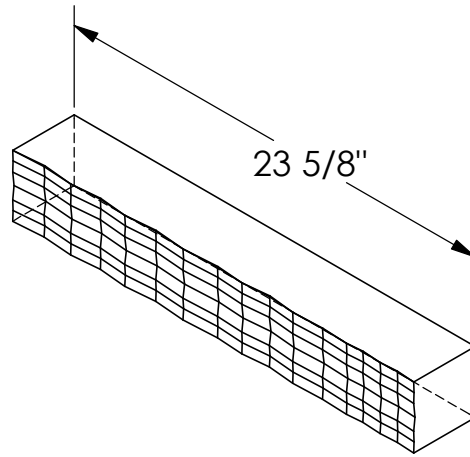

# RockCast Easy Order Form

Profile

Split Stretcher

Qty: \_\_\_\_

<p>Mold #:</p> <p><b>ST-304</b></p>		<p>Buffstone <input type="checkbox"/></p> <p>Crystal White <input type="checkbox"/></p> <p>Other <input type="checkbox"/></p>
<p><b>RockCast</b></p> <p>4600 Devitt Drive Cincinnati, Ohio 45246</p>	<p>Project:</p>	<p>Approved By:</p>